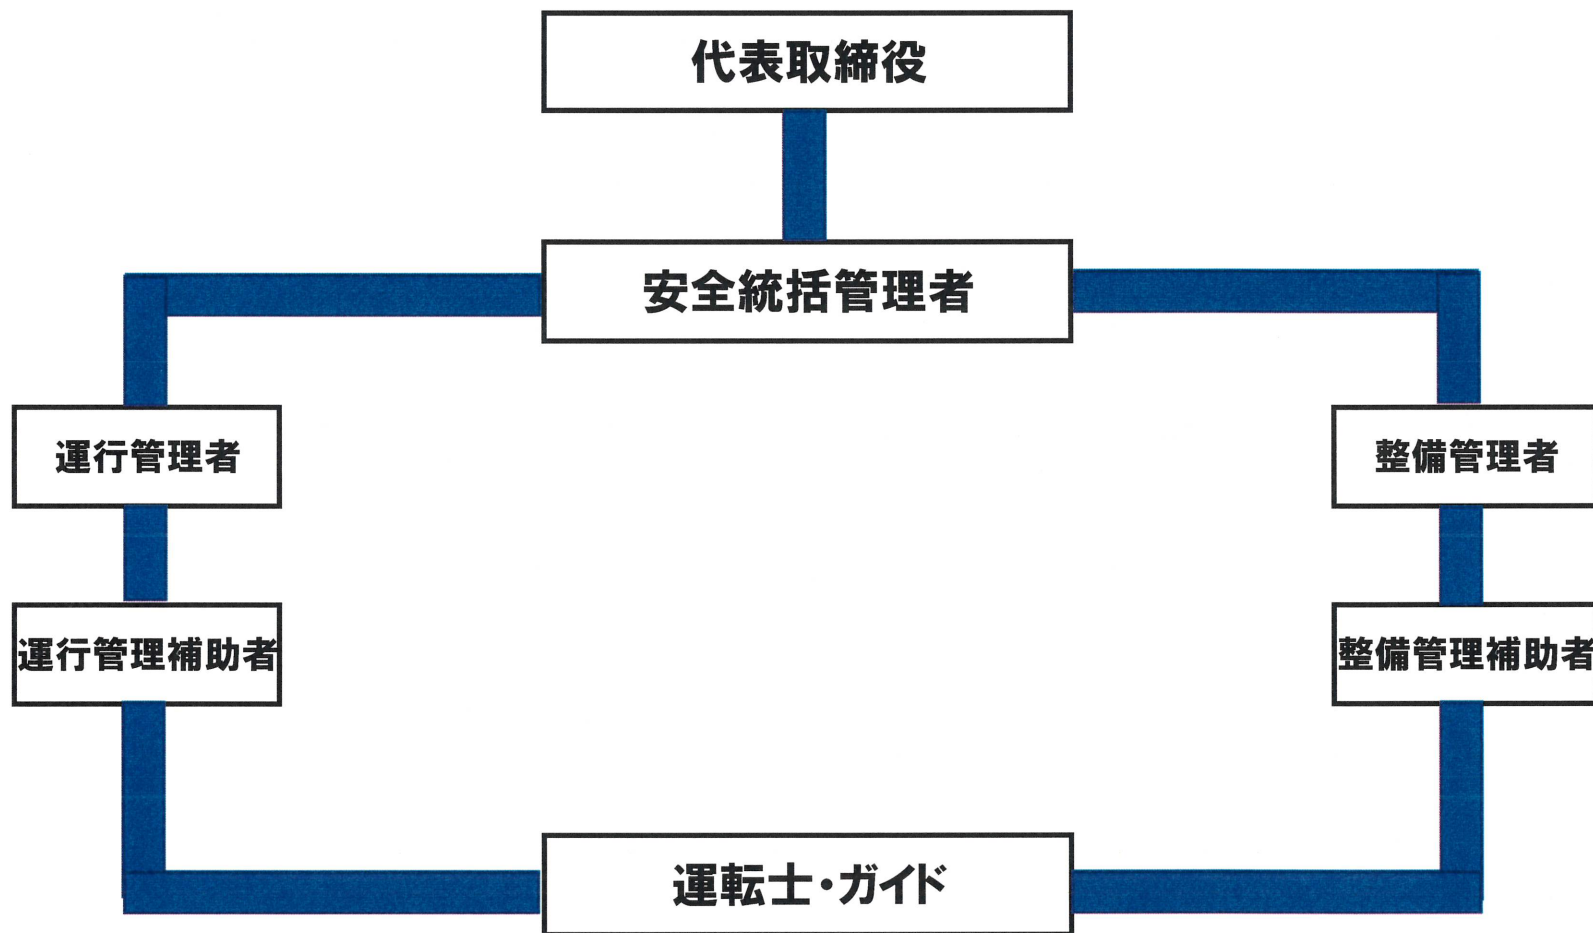

安全管理組織図

株式会社久信田観光

安全統括管理者
久信田敏之